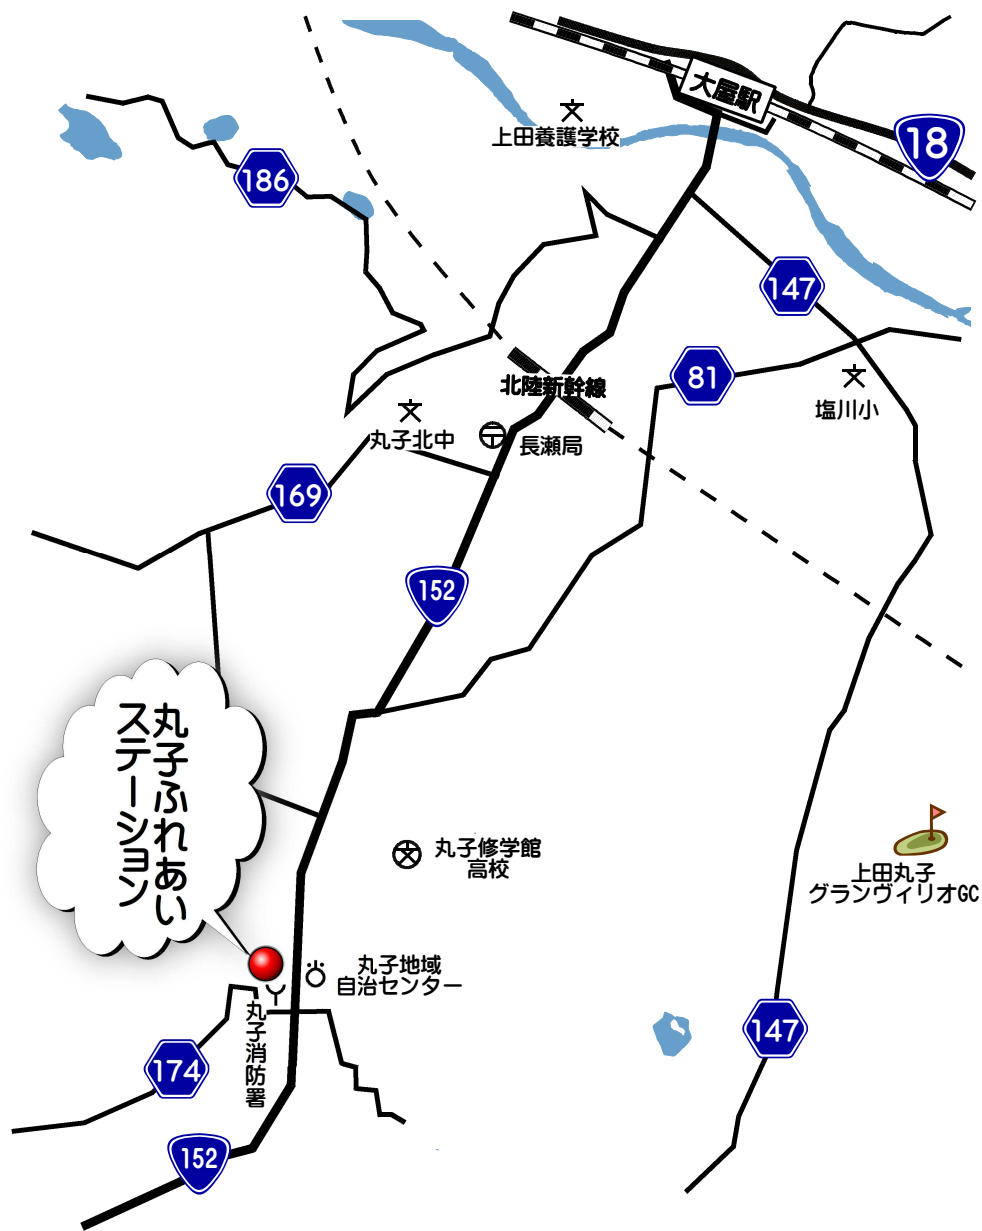

丸子ふれあいステーション

【長野県上田市上丸子1600-1】

拡大図